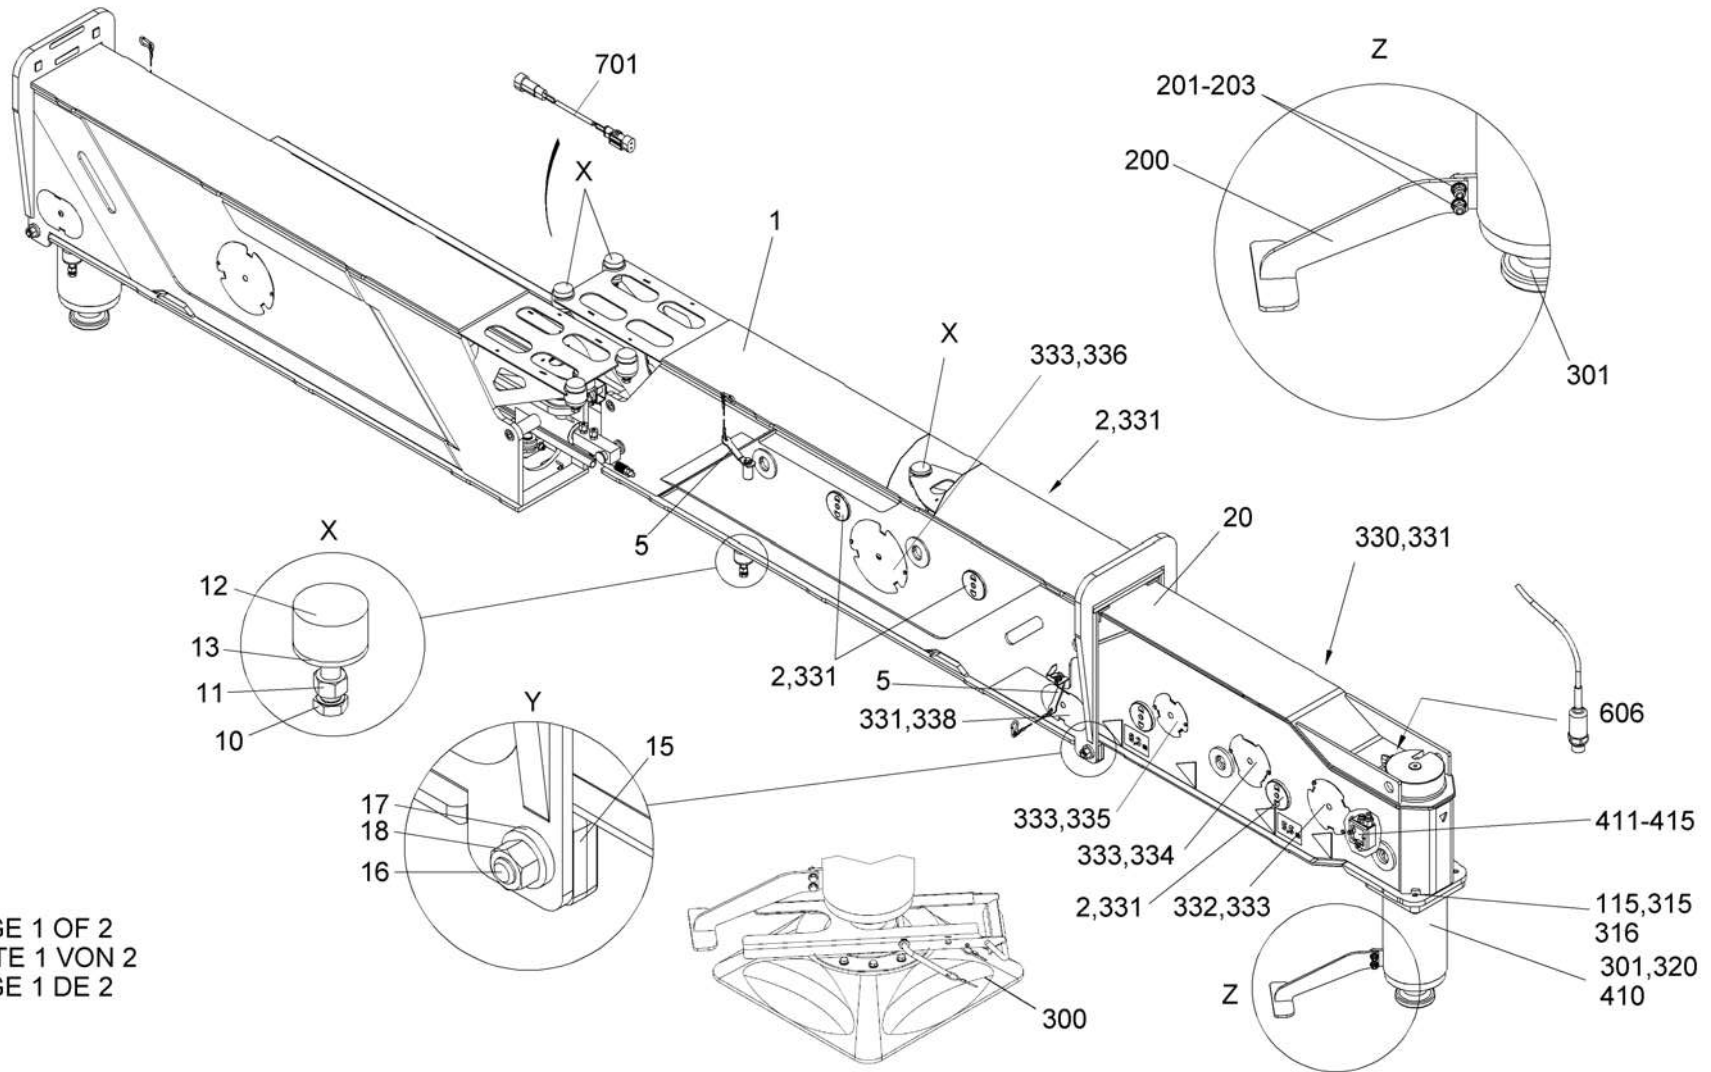

OUTRIGGER ASSY front  
ABSTÜTZUNG KPL vorne  
ETAYAGE CPL avant

from No / up to No  
WFN5RUG###2036187  
WFN5RUG###2036255

Figure  
Bild 99707030197  
Figure

**TADANO**  
0102-02

PAGE 1 OF 2  
SEITE 1 VON 2  
PAGE 1 DE 2